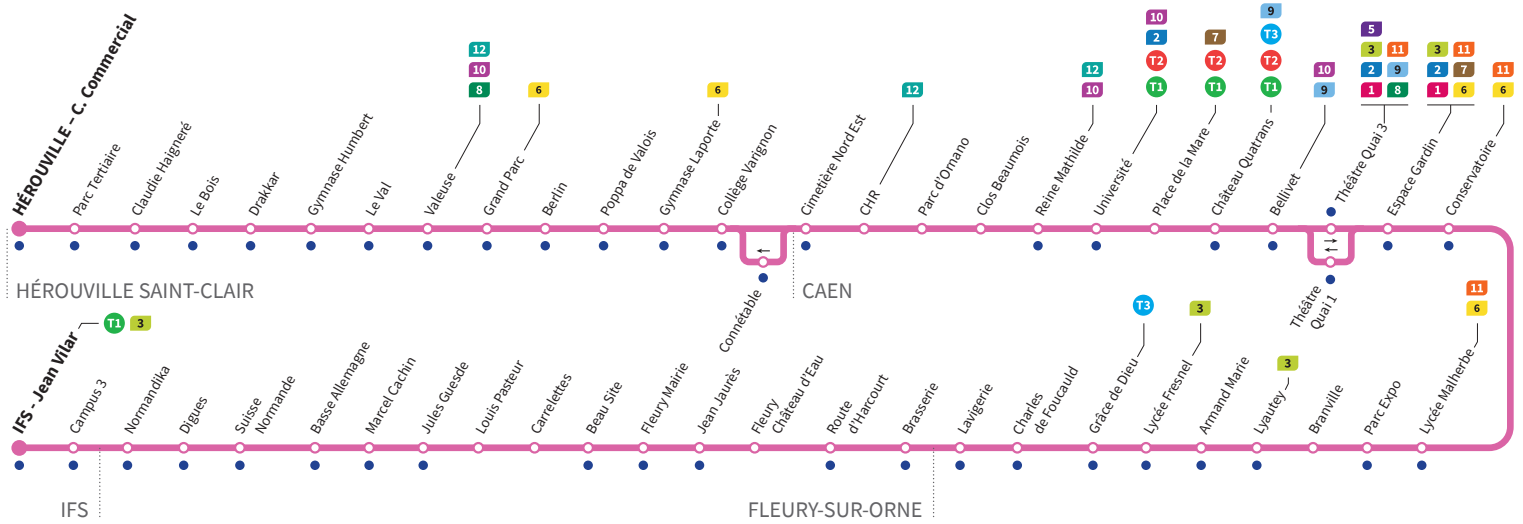

Horaires valables du lundi 3 mai au dimanche 29 août 2021 inclus*

Dimanches et fêtes : Direction → IFS - Jean Vilar

Hérouville C. Commercial	8.50	9.54	10.58	12.06	13.10	14.19	15.24	16.33	17.41	18.52	19.57	21.03	22.03	23.08
Le Val	8.56	10.00	11.04	12.12	13.16	14.25	15.30	16.39	17.47	18.58	20.03	21.09	22.09	23.14
Collège Varignon	9.01	10.05	11.09	12.17	13.21	14.30	15.35	16.44	17.52	19.03	20.08	21.14	22.13	23.18
CHR	9.05	10.09	11.13	12.21	13.24	14.33	15.39	16.48	17.55	19.06	20.11	21.17	22.16	23.21
Université	9.09	10.13	11.18	12.25	13.28	14.37	15.43	16.52	17.59	19.10	20.15	21.21	22.19	23.24
Théâtre Quai 3	9.15	10.20	11.25	12.32	13.35	14.43	15.52	17.01	18.09	19.19	20.21	21.27	22.25	23.30
Lycée Malherbe	9.18	10.23	11.29	12.36	13.40	14.48	15.57	17.06	18.14	19.24	20.25	21.31	22.29	23.33
Grâce de Dieu	9.24	10.29	11.36	12.43	13.47	14.56	16.04	17.14	18.22	19.32	20.31	21.37	22.35	23.39
Fleury Mairie	9.30	10.35	11.42	12.49	13.53	15.02	16.10	17.21	18.29	19.39	20.37	21.43	22.41	23.45
Marcel Cachin	9.34	10.39	11.46	12.52	13.56	15.06	16.14	17.25	18.33	19.43	20.41	21.47	22.45	23.48
Normandika	9.38	10.43	11.50	12.56	14.00	15.10	16.18	17.29	18.37	19.47	20.45	21.51	22.49	23.52
Jean Vilar	9.43	10.48	11.55	13.01	14.05	15.15	16.23	17.34	18.42	19.52	20.50	21.56	22.54	23.57

Dimanches et fêtes : Direction → HÉROUVILLE - Centre Commercial

Jean Vilar	8.50	9.53	10.59	12.04	13.12	14.15	15.24	16.33	17.43	18.51	20.01	20.59	22.06	23.03
Normandika	8.55	9.58	11.04	12.09	13.17	14.20	15.29	16.38	17.48	18.56	20.06	21.04	22.11	23.08
Marcel Cachin	8.59	10.02	11.08	12.13	13.21	14.24	15.33	16.42	17.52	19.00	20.10	21.08	22.15	23.12
Fleury Mairie	9.03	10.06	11.12	12.17	13.25	14.28	15.37	16.46	17.56	19.04	20.14	21.12	22.19	23.15
Grâce de Dieu	9.10	10.13	11.19	12.24	13.32	14.35	15.44	16.53	18.03	19.10	20.20	21.18	22.25	23.21
Lycée Malherbe	9.17	10.20	11.26	12.30	13.38	14.42	15.51	17.01	18.11	19.17	20.26	21.24	22.31	23.26
Théâtre Quai 1	9.22	10.25	11.31	12.35	13.43	14.48	15.57	17.06	18.16	19.21	20.31	21.29	22.35	23.30
Université	9.28	10.32	11.38	12.44	13.52	14.56	16.05	17.13	18.23	19.28	20.37	21.35	22.41	23.36
CHR	9.32	10.36	11.42	12.50	13.58	15.00	16.09	17.17	18.27	19.33	20.41	21.39	22.45	23.40
Collège Varignon	9.35	10.40	11.46	12.53	14.01	15.04	16.13	17.21	18.31	19.37	20.44	21.42	22.48	23.43
Le Val	9.40	10.45	11.51	12.58	14.06	15.09	16.18	17.26	18.36	19.42	20.49	21.47	22.54	23.49
Hérouville C. Commercial	9.45	10.50	11.56	13.03	14.11	15.14	16.23	17.31	18.41	19.47	20.54	21.52	22.57	23.52