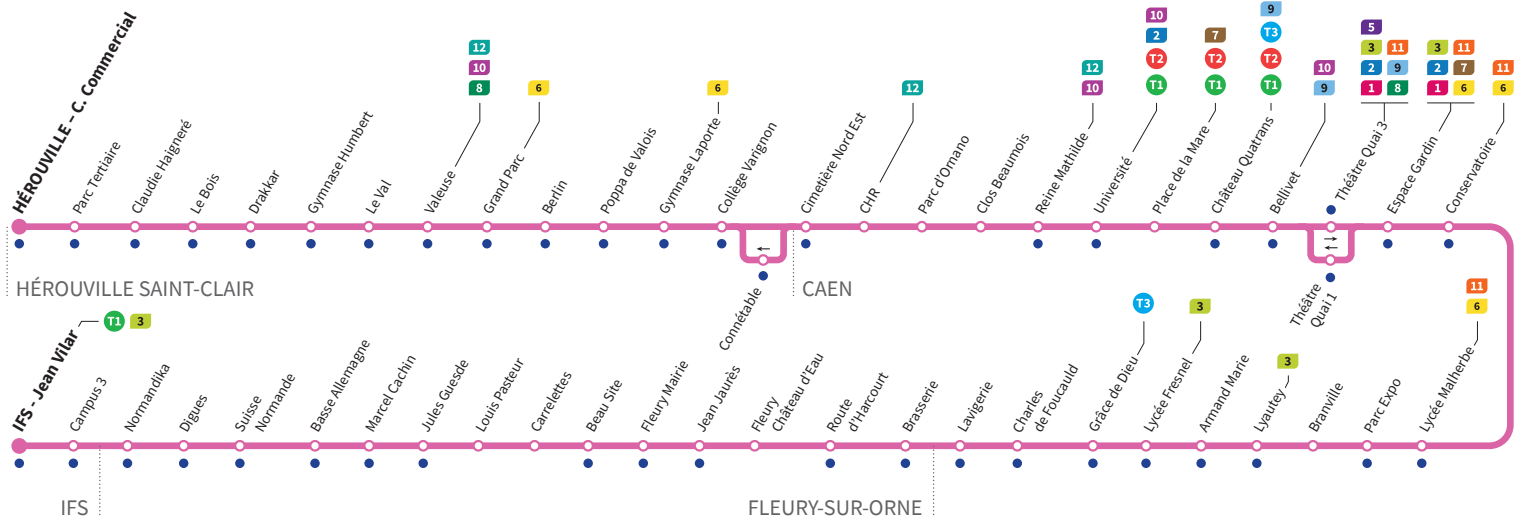

● : Arrêt accessible dans les deux sens aux personnes à mobilité réduite.

Horaires valables du lundi 3 mai au dimanche 29 août 2021 inclus\*

Samedi Direction → IFS - Jean Vilar

Hérouville C. Commercial	5.25	6.15	6.43	7.10	7.40	8.06	8.39	9.00	9.19	9.39	9.59	10.20	10.40	10.59	11.18
Le Val	5.29	6.19	6.49	7.16	7.46	8.12	8.45	9.06	9.25	9.45	10.05	10.26	10.46	11.05	11.24
Collège Varignon	5.33	6.23	6.53	7.22	7.52	8.18	8.51	9.11	9.30	9.50	10.10	10.31	10.51	11.10	11.29
CHR	5.36	6.26	6.56	7.25	7.55	8.22	8.54	9.14	9.33	9.53	10.13	10.34	10.54	11.13	11.33
Université	5.39	6.29	6.59	7.29	7.59	8.27	8.59	9.19	9.38	9.58	10.18	10.38	10.58	11.18	11.38
Théâtre Quai 3	5.45	6.35	7.05	7.35	8.05	8.33	9.05	9.26	9.45	10.05	10.25	10.45	11.05	11.25	11.45
Lycée Malherbe	5.49	6.38	7.08	7.39	8.09	8.37	9.09	9.30	9.49	10.09	10.29	10.49	11.10	11.30	11.50
Grâce de Dieu	5.54	6.43	7.13	7.45	8.16	8.44	9.17	9.38	9.57	10.17	10.37	10.56	11.17	11.37	11.58
Fleury Mairie	6.00	6.49	7.19	7.51	8.22	8.50	9.23	9.44	10.03	10.23	10.43	11.02	11.23	11.43	12.05
Marcel Cachin	6.03	6.52	7.22	7.54	8.25	8.54	9.27	9.48	10.07	10.27	10.47	11.06	11.27	11.47	12.09
Normandika	6.07	6.56	7.26	7.58	8.29	8.58	9.31	9.52	10.11	10.31	10.51	11.10	11.31	11.51	12.13
Jean Vilar	6.12	7.01	7.31	8.03	8.34	9.03	9.36	9.57	10.16	10.36	10.56	11.15	11.36	11.56	12.18