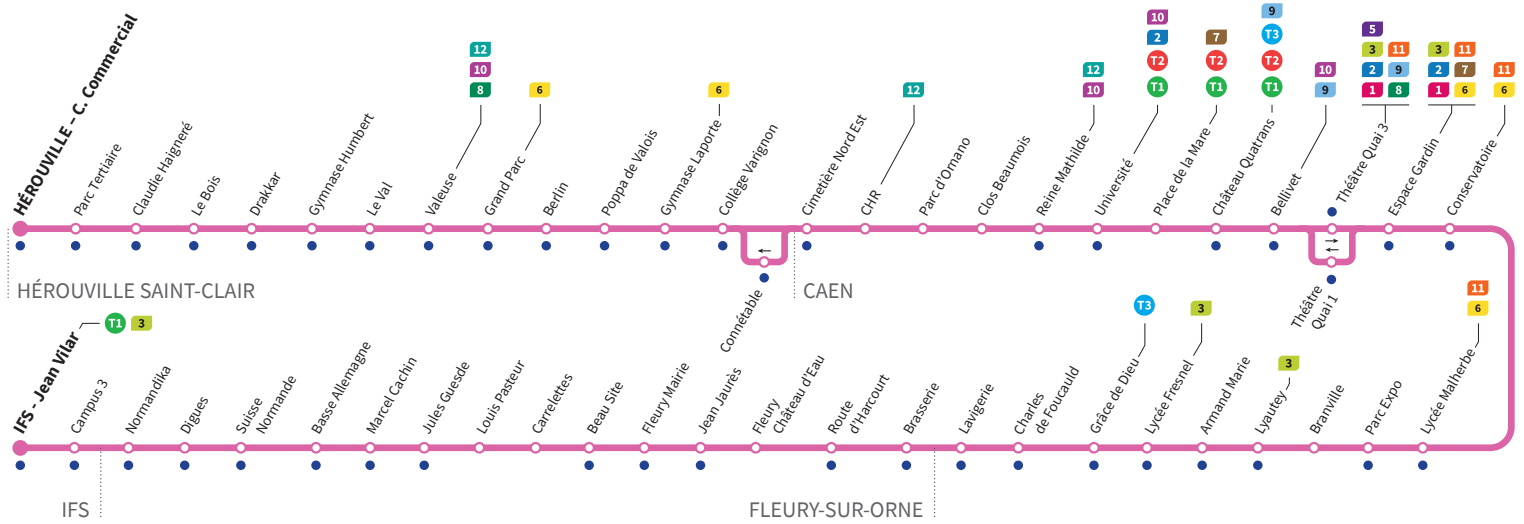

Horaires valables du lundi 3 mai au dimanche 29 août 2021 inclus*

Lundi à vendredi : Direction → HÉROUVILLE - Centre Commercial

Jean Vilar	5.14	5.56	6.26	6.46	7.07	7.29	7.49	8.10	8.29	8.49	9.09	9.29	9.49	10.09	10.29	10.48	11.08
Normandika	5.19	6.01	6.31	6.51	7.12	7.34	7.54	8.15	8.34	8.54	9.14	9.34	9.54	10.14	10.34	10.53	11.13
Marcel Cachin	5.23	6.05	6.35	6.55	7.16	7.38	7.58	8.19	8.38	8.58	9.18	9.38	9.58	10.18	10.38	10.57	11.17
Fleury Mairie	5.26	6.08	6.38	6.58	7.20	7.42	8.02	8.23	8.42	9.02	9.22	9.42	10.02	10.22	10.42	11.01	11.21
Grâce de Dieu	5.32	6.14	6.44	7.04	7.26	7.48	8.08	8.29	8.49	9.09	9.29	9.49	10.09	10.29	10.49	11.08	11.28
Lycée Malherbe	5.39	6.21	6.51	7.11	7.33	7.55	8.15	8.36	8.56	9.16	9.36	9.56	10.16	10.36	10.56	11.16	11.36
Théâtre Quai 1	5.43	6.25	6.55	7.15	7.37	8.00	8.20	8.40	9.00	9.20	9.40	10.00	10.20	10.40	11.00	11.20	11.40
Université	5.49	6.31	7.01	7.21	7.43	8.07	8.28	8.48	9.08	9.28	9.47	10.07	10.27	10.47	11.08	11.28	11.48
CHR	5.53	6.35	7.04	7.25	7.47	8.11	8.32	8.52	9.12	9.32	9.51	10.11	10.31	10.51	11.12	11.32	11.52
Collège Varignon	5.56	6.38	7.07	7.29	7.51	8.15	8.36	8.56	9.16	9.36	9.56	10.16	10.36	10.55	11.16	11.37	11.57
Le Val	6.01	6.43	7.12	7.34	7.56	8.21	8.42	9.02	9.22	9.42	10.02	10.22	10.42	11.01	11.22	11.43	12.03
Hérouville C. Commercial	6.06	6.48	7.18	7.40	8.02	8.28	8.49	9.08	9.28	9.48	10.08	10.28	10.48	11.07	11.28	11.49	12.09

Jean Vilar	11.28	11.48	12.08	12.28	12.47	13.06	13.27	13.47	14.07	14.26	14.46	15.06	15.26	15.46	16.06	16.27	16.47
Normandika	11.33	11.53	12.13	12.33	12.52	13.11	13.32	13.52	14.12	14.31	14.51	15.11	15.31	15.51	16.11	16.32	16.52
Marcel Cachin	11.37	11.57	12.17	12.37	12.56	13.15	13.36	13.56	14.16	14.35	14.55	15.15	15.35	15.55	16.15	16.36	16.56
Fleury Mairie	11.41	12.01	12.21	12.41	13.00	13.20	13.41	14.01	14.21	14.40	15.00	15.20	15.40	16.00	16.20	16.41	17.01
Grâce de Dieu	11.48	12.08	12.28	12.48	13.07	13.27	13.48	14.08	14.28	14.47	15.07	15.27	15.47	16.07	16.27	16.48	17.08
Lycée Malherbe	11.55	12.15	12.35	12.55	13.15	13.35	13.56	14.16	14.36	14.55	15.14	15.34	15.54	16.14	16.34	16.56	17.16
Théâtre Quai 1	12.00	12.20	12.40	13.00	13.20	13.40	14.00	14.20	14.40	14.59	15.19	15.39	15.59	16.20	16.40	17.01	17.21
Université	12.08	12.28	12.48	13.08	13.28	13.48	14.08	14.29	14.49	15.08	15.29	15.49	16.09	16.30	16.50	17.12	17.32
CHR	12.13	12.33	12.53	13.13	13.33	13.53	14.13	14.34	14.54	15.13	15.34	15.54	16.14	16.35	16.55	17.17	17.37
Collège Varignon	12.17	12.37	12.57	13.17	13.37	13.57	14.17	14.38	14.58	15.17	15.38	15.58	16.19	16.40	17.00	17.22	17.42
Le Val	12.23	12.43	13.02	13.22	13.42	14.02	14.22	14.43	15.03	15.22	15.44	16.04	16.25	16.46	17.07	17.29	17.49
Hérouville C. Commercial	12.29	12.49	13.08	13.28	13.48	14.08	14.28	14.49	15.09	15.28	15.50	16.10	16.31	16.52	17.13	17.35	17.55